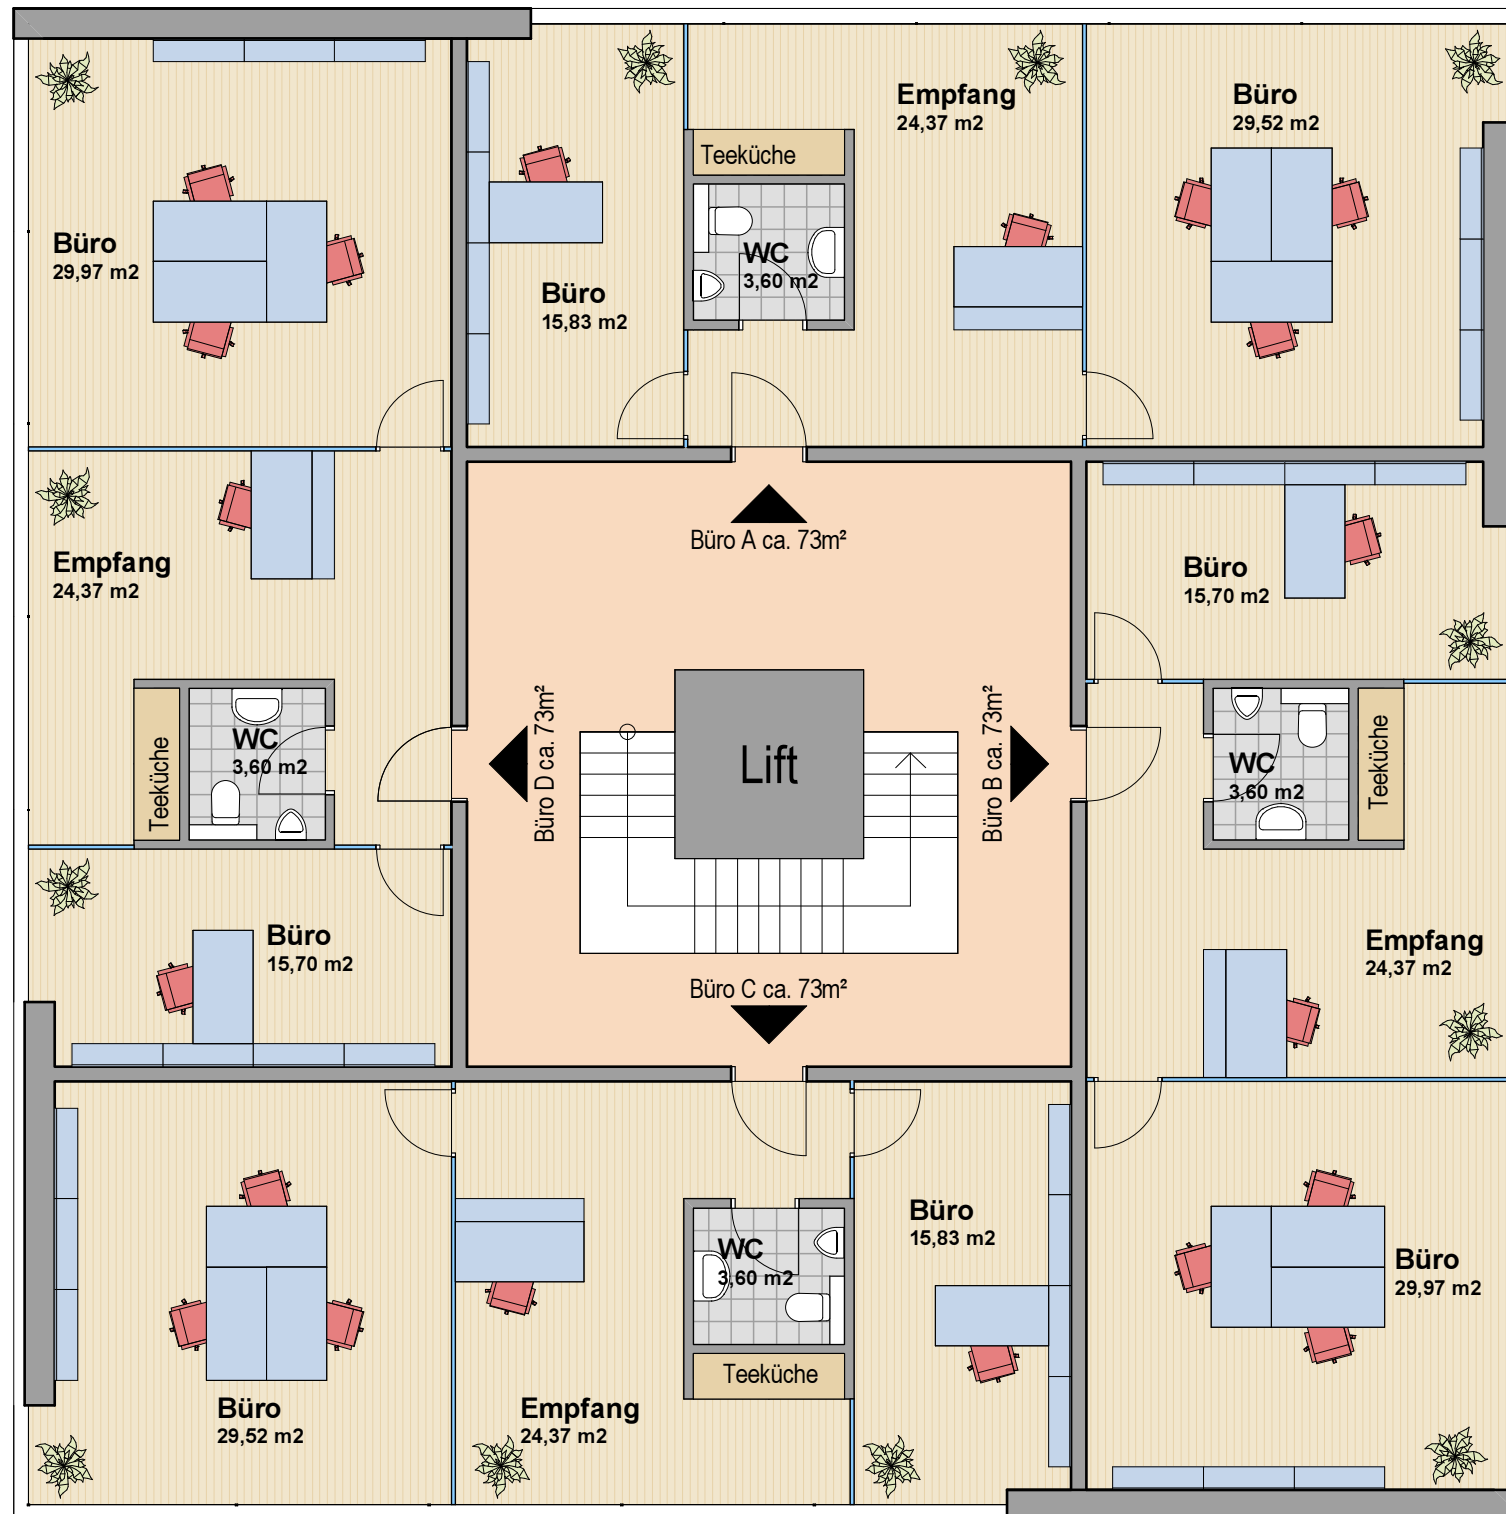

Datum: 25.02.2013  
 Maßstab: M 1:500  
 gezeichnet: rm l bk

Index:  
 Plannummer:  
**111**

## Office Versuchsfeld, Rinn

Bürogebäude bestehend aus Erdgeschoß,  
Obergeschoß u. Dachgeschoß

Einheiten beliebig gestalt- u. zusammenfassbar!  
Ausreichend Parkplätze vorhanden!  
Sehr gute Anbindung und Infrastruktur!

Oben: Perspektive von Nordosten  
Links: Grundriss Regelgeschoß

Maßstab: 1:100  
Plannr: V01  
Datum: 30.10.2013

INGENIEURBÜRO

**KNOFLACH**

OFFICE@KNOFLACH.CO.AT

WWW.KNOFLACH.CO.AT

...mehr als Architektur